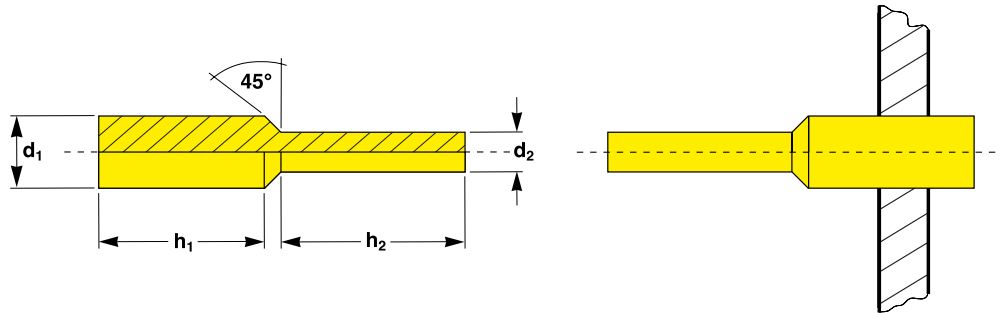

PROTEC PROSICON® EPS 306

High Temp Masking Silicone Pull Plugs

sealwell

DIMENSIONS

All dimensions in mm

Dimensions				Shore A	Standard Pack	Reference No.
d₁	d₂	h₁	h₂			
4.95	2.79	25.40	25.40	50	500	EPS 306 / 00495-00279-02
4.95	3.18	31.75	31.75	50	500	EPS 306 / 00495-00318
5.00	2.79	25.40	25.40	50	500	EPS 306 / 00500-00279
5.54	3.30	25.40	25.40	50	500	EPS 306 / 00554-00330
5.54	3.30	31.75	31.75	50	500	EPS 306 / 00554-00330-02
5.72	3.18	25.40	25.40	50	500	EPS 306 / 00572-00318
5.99	4.50	10.16	10.16	50	500	EPS 306 / 00599-00450
5.99	4.19	31.75	31.75	50	500	EPS 306 / 00599-00419
6.20	4.32	31.75	31.75	50	500	EPS 306 / 00620-00432
6.35	3.18	31.75	31.75	50	500	EPS 306 / 00635-00318
6.53	3.30	25.40	25.40	50	500	EPS 306 / 00653-00330
6.53	3.30	31.75	31.75	50	500	EPS 306 / 00653-00330-02
6.60	3.30	25.40	25.40	50	500	EPS 306 / 00660-00330
6.73	4.72	31.75	31.75	50	500	EPS 306 / 00673-00472
6.99	3.18	23.80	23.37	50	500	EPS 306 / 00699-00318
6.99	3.71	50.80	50.80	50	500	EPS 306 / 00699-00371
7.14	3.51	25.40	25.40	50	500	EPS 306 / 00714-00351
7.14	3.51	31.75	31.75	50	500	EPS 306 / 00714-00351-02
7.50	4.50	30.00	30.00	50	500	EPS 306 / 00750-00450
7.92	3.73	25.40	25.40	50	500	EPS 306 / 00792-00373
7.92	3.86	31.75	31.75	50	500	EPS 306 / 00792-00386
8.03	3.86	25.40	21.59	50	500	EPS 306 / 00803-00386
8.43	6.35	28.58	20.29	50	500	EPS 306 / 00843-00635
8.46	6.38	19.23	26.67	50	500	EPS 306 / 00846-00638
8.51	3.89	25.40	25.40	50	500	EPS 306 / 00851-00389
8.51	3.89	31.75	31.75	50	500	EPS 306 / 00851-00389-02
8.89	4.90	22.86	25.40	50	500	EPS 306 / 00889-00490
9.02	3.99	25.40	25.40	50	250	EPS 306 / 00902-00399
9.40	4.07	30.00	30.00	50	250	EPS 306 / 00940-00407
9.53	3.99	25.40	25.40	50	250	EPS 306 / 00953-00399
9.53	4.75	31.75	31.75	50	250	EPS 306 / 00953-00475
9.75	3.91	25.40	25.40	50	250	EPS 306 / 00975-00391
9.75	3.91	31.75	31.75	50	250	EPS 306 / 00975-00391-02
9.75	3.91	50.80	50.80	50	250	EPS 306 / 00975-00391-03
9.86	3.99	25.40	25.40	50	250	EPS 306 / 00986-00399
10.16	3.99	12.70	12.70	45	250	EPS 306 / 01016-00399
10.16	3.99	25.40	25.40	45	250	EPS 306 / 01016-00399-02
10.36	4.85	25.63	25.40	45	250	EPS 306 / 01036-00485
10.52	3.99	13.34	19.18	45	250	EPS 306 / 01052-00399
10.52	3.99	25.40	25.40	45	250	EPS 306 / 01052-00399-02
11.10	7.62	38.10	38.10	45	250	EPS 306 / 01110-00762
11.18	6.60	25.40	25.40	45	250	EPS 306 / 01118-00660
11.18	3.99	50.80	50.80	45	250	EPS 306 / 01118-00399
11.28	6.48	25.40	25.15	45	250	EPS 306 / 01128-00648

Should your requirements not be shown please ask for a separate quotation.
SEALWELL products and specifications are subject to improvement and change without notice.