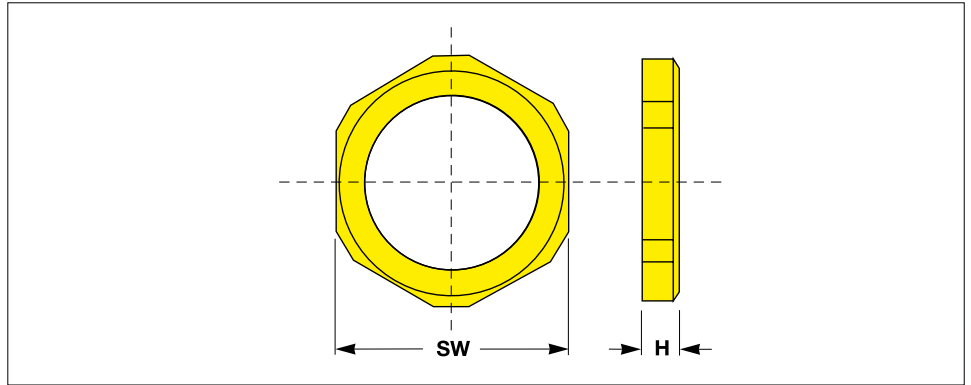

EX STOCK
400m
Parts
DELIVERY SERVICE

Metric

All dimensions in mm

Thread size	Depth	Spanner size	Reference-No.
	H	SW	
M 12 × 1.5	2.8	15	EPN 710 / M 12 MS
M 16 × 1.5	2.8	19	EPN 710 / M 16 MS
M 20 × 1.5	3.0	24	EPN 710 / M 20 MS
M 25 × 1.5	3.5	30	EPN 710 / M 25 MS
M 32 × 1.5	4.0	36	EPN 710 / M 32 MS
M 40 × 1.5	4.5	46	EPN 710 / M 40 MS
M 50 × 1.5	5.0	60	EPN 710 / M 50 MS
M 63 × 1.5	5.5	70	EPN 710 / M 63 MS